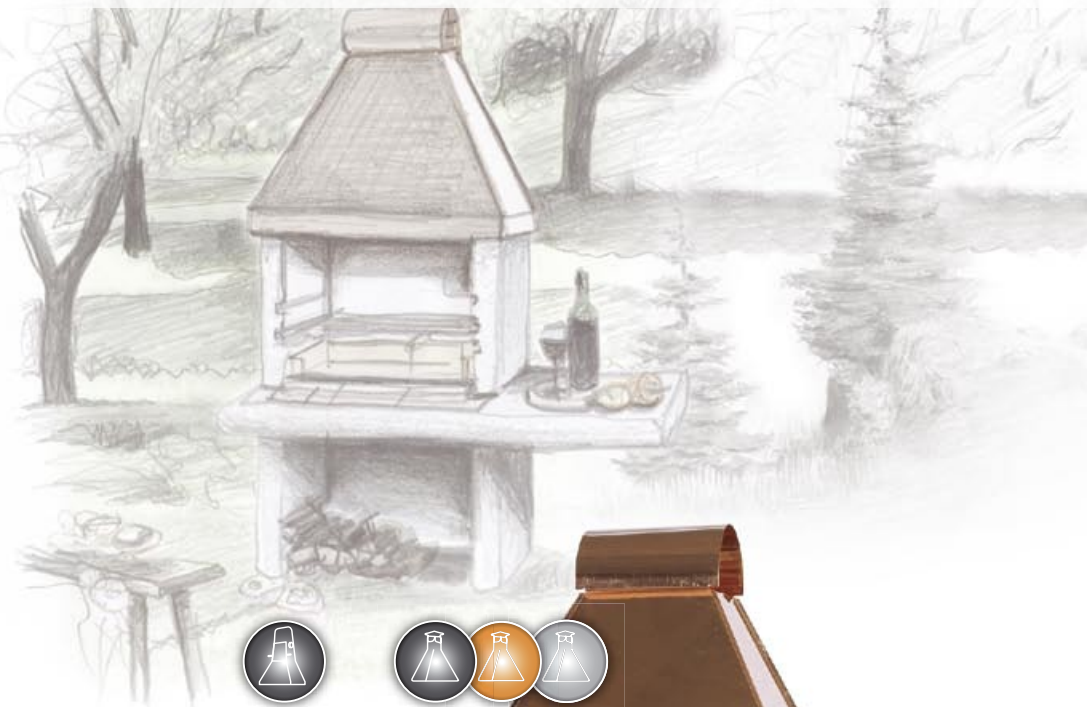

110 cm

73 cm

50 x 38 cm

350 kg

PARTY

Snížená verze oblíbeného modelu Kombi je vhodná zvláště tam, kde by větší krb působil svojí výškou příliš mohutně. Snížená poloha pracovní desky je také vhodná pro obsluhu vsedě. Materiál střechy možno vybírat z mědi, nerez a lakované oceli.