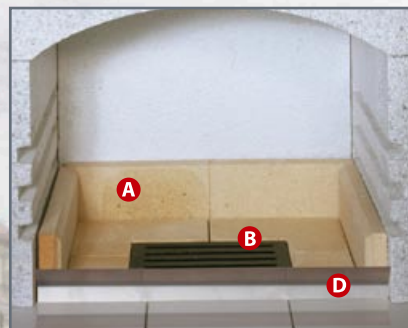

Přednosti zahradních krbů Norman*

A Celý prostor ohniště je obložen šamotovými plátky, které chrání betonové díly před žářem ohně. Krb je určen pro grilování na dřevěném uhlí, ale umožňuje s použitím dřeva udržovat i přiměřený oheň pro příjemné posezení po ukončení grilování.

B Spodní přívod vzduchu do topeniště usnadňuje podpálení dřevěného uhlí a zajišťuje lepší hoření při použití dřeva.

C Vyjímatelný nerezový popelník usnadňuje čištění a úklid Vašeho zahradního krbu. Po ukončení grilování se popel jednoduše smete do popelníku a ten se vyjme z posuvného uchycení pod pracovní deskou. Popel pak snadno vysypete na kompost nebo do popelnice.

D Ochranný nerezový plech na přední hraně ohniště zamezuje vypadávání žhavých uhlíků. Plocha před ohništěm zůstává stále čistá a nehrozí zranění nebo vznik požáru.

E Výškově stavitelný nerezový grilovací rošt s dřevěnými madly má delší životnost než běžný rošt pochromovaný. Dřevěná madla umožňují manipulaci s roštěm i bez použití ochranných rukavic.

F Stavebnicový systém krbů umožňuje montáž bez použití spojovacích lepidel, tmelů a speciál. nářadí. V případě poškození některého dílu je tak možno díl jednoduše vyměnit. Náhradní díly ke všem modelům jsou v naší prodejně vždy k dostání.

G Široký výběr typů, barev a povrchových úprav.

* Platí pouze pro většinu vyráběných modelů