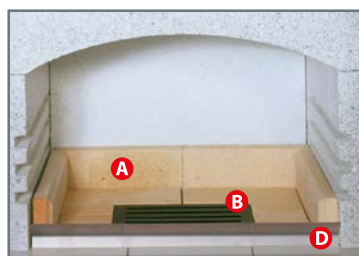

KRBOVÉ STŘECHY

Měděné krbové střechy mají jedinečnou trvanlivost, odolnost proti korozi, a také nenapodobitelnou barvu a patinu. Právě patinu získává měď až časem a pouze působením vnějších povětrnostních vlivů. Pokud ovšem chcete, aby střecha Vašeho krbu vypadala stále jako nová, je nutné používat pro tento účel vhodné čisticí prostředky na barevné kovy.

Nerezové krbové střechy mají rovněž téměř nekonečnou životnost, ale na rozdíl od měděných střech zůstává jejich barva téměř neměnná a čisticí prostředek na nerez je nutné použít pouze tehdy, chcete-li docílit naprosté dokonalosti povrchu.

Ocelové krbové střechy mají také svoje přednosti: příznivá cena, barevná povrchová úprava, velmi dobrá odolnost vůči vysokým teplotám a vysoká pevnost. Barevný povrch je možné po čase obnovit.

POVRCHY KRBŮ

Výhodou povrchů z vymývaného betonu je jejich stálobarevnost, odolnost proti UV záření, snadná údržba a velmi vysoká pevnost. Oproti tomu je otryskávaný povrch trochu náročnější na údržbu, ale současně působí velmi přirozeným dojmem přírodního kamene /žuly či pískovce/. Některé krby mají pouze nanesenou bílou strukturální omítku a dávají tak možnost dotvořit povrch vhodnou fasádní barvou dle vlastních představ a sladit tak povrch krbu s okolním exteriérem.

ZÁVĚREM

Na této stránce jsme se pokusili pouze zkráceně představit zahradní krby Norman z hlediska jejich předností a užité hodnoty. Zdaleka zde však nebyla vyličená velká variabilita krbů řady Variant s téměř nevyčerpatelnou možností kombinací typu krbu, povrchu a materiálu střechy. Nezminili jsme se také o širokém sortimentu zvláštního příslušenství a doplňků. Tyto a další možnosti Vám představíme na následujících stránkách a Vy již můžete vybírat ten nejvhodnější zahradní krb pro Vás.

VYSVĚTLENÍ POUŽITÝCH PIKTOGRAMŮ

PROVEDENÍ STŘECH:

Z MĚDI

Z NEREZI

Z OCELI
BARVA ČERNÁ

Z OCELI
BARVA ČERNÁ

ROZMĚR GRILOVACÍ
PLOCHY, NIKOLIV
SAMOTNÉHO ROŠTU

VÝŠKA

ŠÍŘKA

HLOUBKA

HMOTNOST