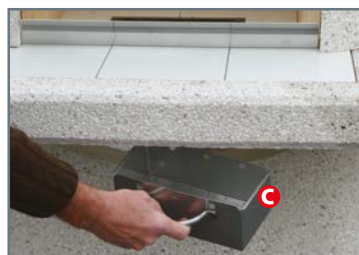

* Platí pouze pro většinu vyráběných modelů

KRBOVÉ STŘECHY

Měděné krbové střechy mají jedinečnou trvanlivost, odolnost proti korozi, a také nenapodobitelnou barvu a patinu. Právě patinu získává měď až časem a pouze působením vnějších povětrnostních vlivů. Pokud ovšem chcete, aby střecha Vašeho krbu vypadala stále jako nová, je nutné používat pro tento účel vhodné čisticí prostředky na barevné kovy.