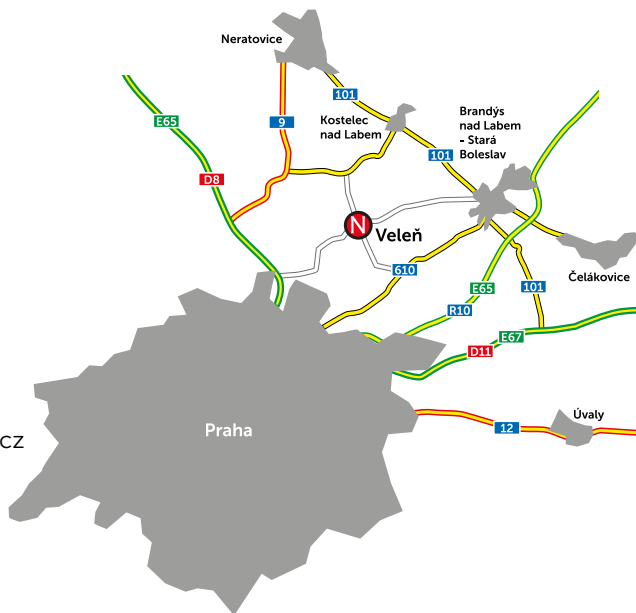

Výrobce si vyhrazuje právo technických změn. Vzhledem k použití přírodních materiálů mohou vzniknout drobné barevné rozdíly. © 2015 Norman spol. s r.o.

© NORMAN® je registrovaná ochranná známka firmy Norman spol. s r.o.

© NORMAN® is registered trademark of NORMAN Company