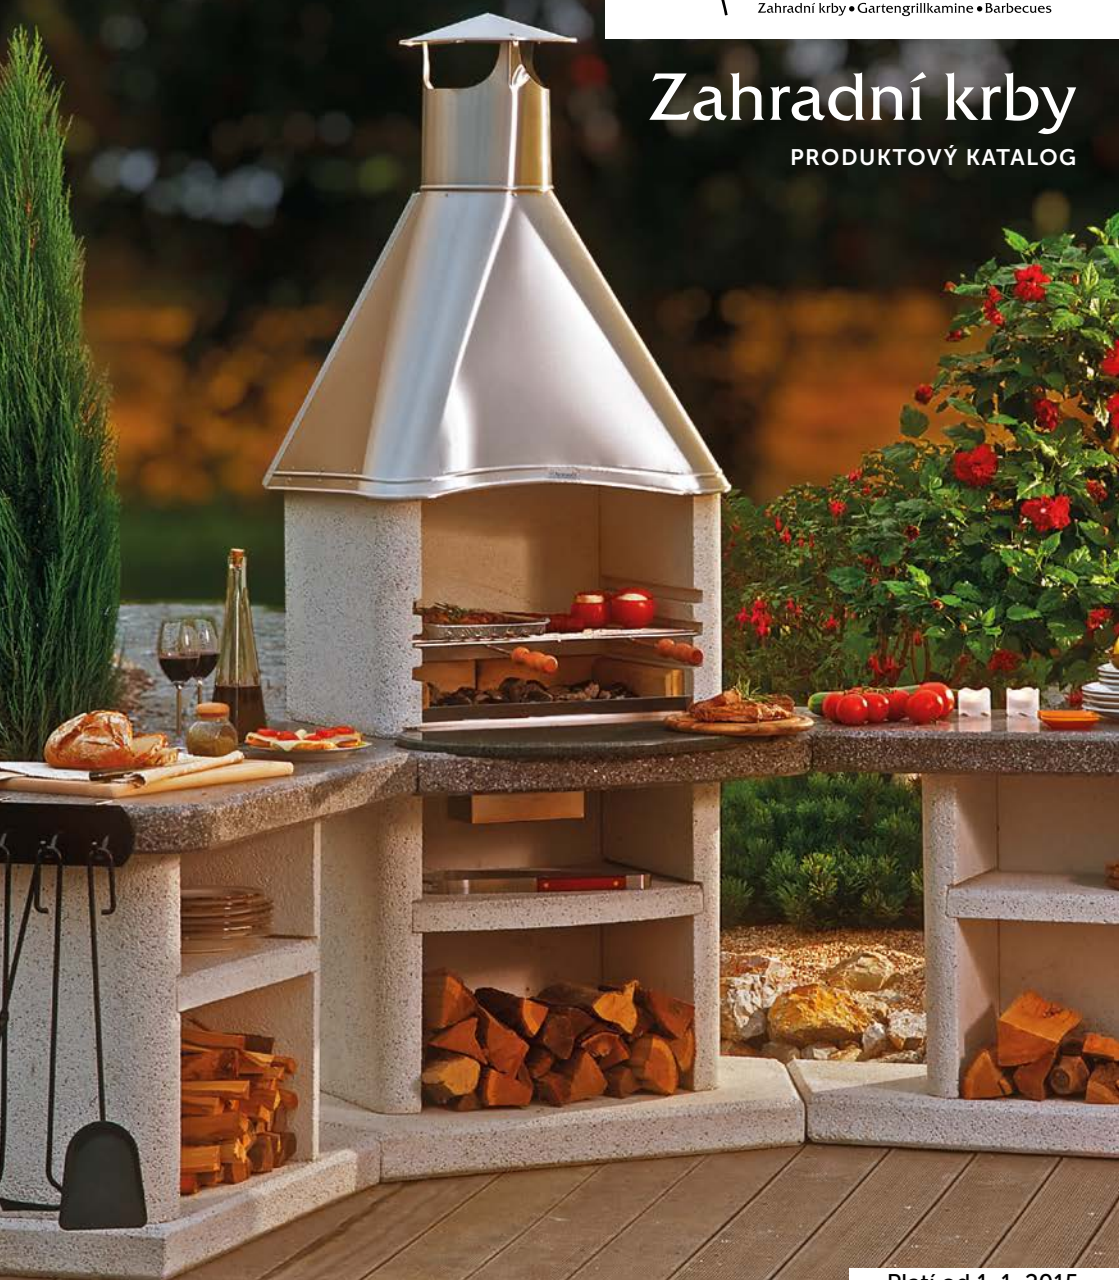

NORMAN®

Zahradní krby • Gartengrillkamine • Barbecues

Zahradní krby

PRODUKTOVÝ KATALOG

Platí od 1. 1. 2015