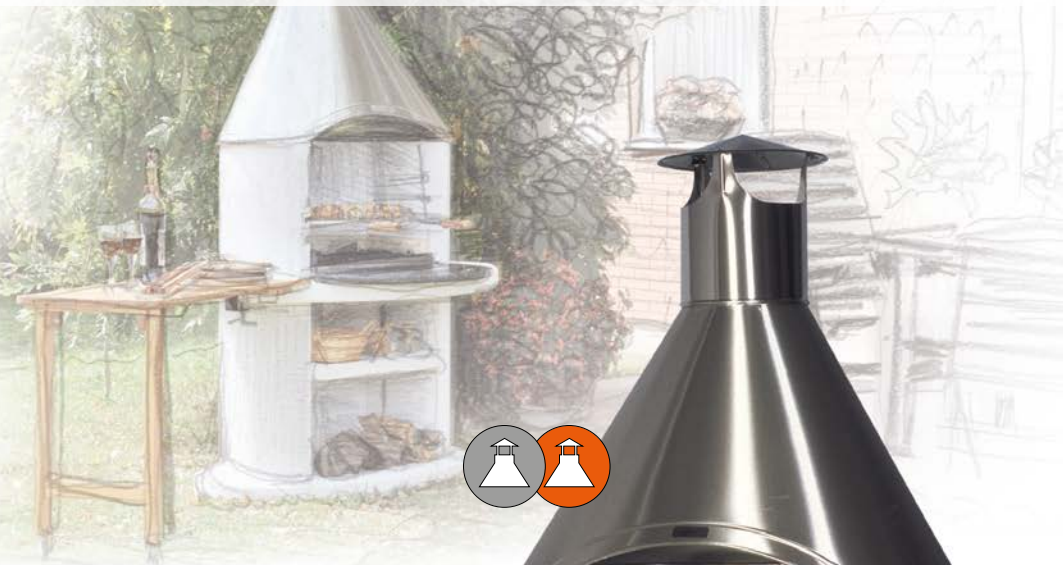

ARCUS EXCLUSIV

Opravdu exklusivní varianta zahradního krbu Arcus se odlišuje upraveným tvarováním měděné nebo nerezové střechy, tvarováním přední hrany grilovacího roštu do oblouku, žulovou deskou v přední části pracovní plochy chráněnou před žářem nerezovým hradítkem a základovou deskou v základní sestavě. Dřevěná polička jako zvláštní příslušenství.