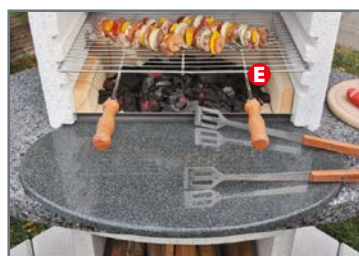

KRBOVÉ STŘECHY

Měděné krbové střechy mají jedinečnou trvanlivost, odolnost proti korozi, a také nenapodobitelnou barvu a patinu. Právě patinu získává měď až časem a pouze působením vnějších povětrnostních vlivů. Pokud ovšem chcete, aby střecha Vašeho krbu vypadala stále jako nová, je nutné používat pro tento účel vhodné čisticí prostředky na barevné kovy.

Nerezové krbové střechy mají rovněž téměř nekonečnou životnost, ale na rozdíl od měděných střech zůstává jejich barva téměř neměnná a čisticí prostředek na nerez je nutné použít pouze tehdy, chcete-li docílit naprosté dokonalosti povrchu.

Ocelové krbové střechy mají také svoje přednosti: příznivá cena, barevná povrchová úprava, velmi dobrá odolnost vůči vysokým teplotám a vysoká pevnost. Barevný povrch je možné po čase obnovit.

POVRCHY KRBŮ

Výhodou povrchů z vymývaného betonu je jejich stálobarevnost, odolnost proti UV záření, snadná údržba a velmi vysoká pevnost. Oproti tomu je otryskávaný povrch trochu náročnější na údržbu, ale současně působí velmi přirozeným dojmem přírodního kamene /žuly či pískovce/. Některé krby mají pouze nanesenou bílou strukturální omítku a dávají tak možnost dotvořit povrch vhodnou fasádní barvou dle vlastních představ a sladit tak povrch krbu s okolním exteriérem.

ZÁVĚREM

Na této stránce jsme se pokusili pouze zkráceně představit zahradní krby Norman z hlediska jejich předností a užité hodnoty. Zdaleka zde však nebyla vyličená velká variabilita krbů řady Variant s téměř nevyčerpatelnou možností kombinací typu krbu, povrchu a materiálu střechy. Nezminili jsme se také o širokém sortimentu zvláštního příslušenství a doplňků. Tyto a další možnosti Vám představíme na následujících stránkách a Vy již můžete vybírat ten nejvhodnější zahradní krb pro Vás.

VYSVĚTLENÍ POUŽITÝCH PIKTOGRAMŮ

PROVEDENÍ STŘECH:

Z MĚDI

Z NEREZI

Z OCELI
BARVA ČERNÁ

Z OCELI
BARVA ČERNÁ

ROZMĚR GRILOVACÍ
PLOCHY, NIKOLIV
SAMOTNÉHO ROŠTU

VÝŠKA

ŠÍŘKA

HLOUBKA

HMOTNOST